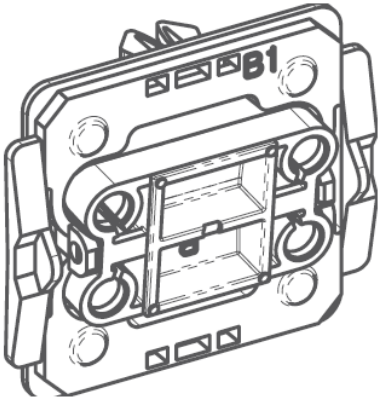

Systemübersicht - Licht

Übersicht - Adapter für Markenschalter

Merten (M)
System M
Atelier M
1-M
M-Plan
M-Plan Echtglas
M-Smart
M-ARC
M-Star*)
Atelier-Basis*)
M1 Basis

Berker (B2)
S1
Modul 2
B1
B3
B7
Q1

Berker (B1)
Arsys
K1

Busch-Jaeger (BJ)
Duro 2000® SI/SI Linear
Reflex SI/SI Linear
carat®
future® linear
solo®
Busch® axcent, alpha

Systemübersicht - Licht

Übersicht - Adapter für Markenschalter

	<p>Jung (J1)* LS 990 LS design LS plus CD 500 CD universal CD plus</p>		<p>Kopp (K)* **) Alaska Athenis Ambiente Europa Paris (Objekt HK 05) Milano Rivo</p>
	<p>Jung (J2)* A 500 A creation A plus AS 500 AS universal</p>		<p>Gira (GD) Standard</p>