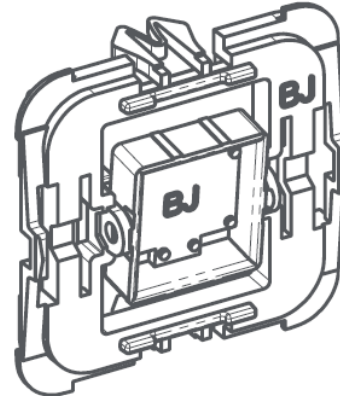

Systemübersicht - Licht

Übersicht - Adapter für Markenschalter

Merten (M)
System M
Atelier M
1-M
M-Plan
M-Plan Echtglas
M-Smart
M-ARC
M-Star*)
Atelier-Basis*)
M1 Basis

Berker (B2)
S1
Modul 2
B1
B3
B7
Q1

Berker (B1)
Arsys
K1