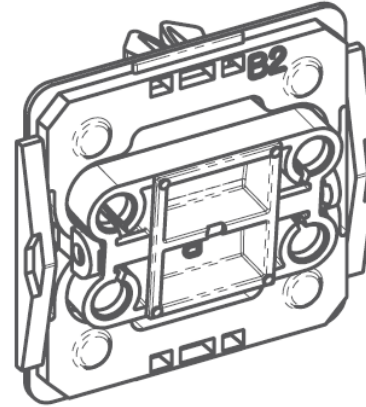

Systemübersicht - Licht

Übersicht - Adapter für Markenschalter

Merten (M)
System M
Atelier M
1-M
M-Plan
M-Plan Echtglas
M-Smart
M-ARC
M-Star*)
Atelier-Basis*)
M1 Basis

Berker (B2)
S1
Modul 2
B1
B3
B7
Q1

Berker (B1)
Arsys
K1