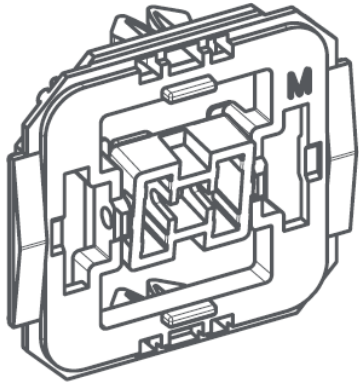

Systemübersicht - Licht

Übersicht - Adapter für Markenschalter

Merten (M)
System M
Atelier M
1-M
M-Plan
M-Plan Echtglas
M-Smart
M-ARC
M-Star*)
Atelier-Basis*)
M1 Basis

Berker (B2)
S1
Modul 2
B1
B3
B7
Q1

Berker (B1)
Arsys
K1

Busch-Jaeger (BJ)
Duro 2000® SI/SI Linear
Reflex SI/SI Linear
carat®
future® linear
solo®
Busch® axcent, alpha

Systemübersicht - Licht

Übersicht - Adapter für Markenschalter

	<p>Jung (J1)* LS 990 LS design LS plus CD 500 CD universal CD plus</p>		<p>Kopp (K)* **) Alaska Athenis Ambiente Europa Paris (Objekt HK 05) Milano Rivo</p>
	<p>Jung (J2)* A 500 A creation A plus AS 500 AS universal</p>		<p>Gira (GD) Standard</p>